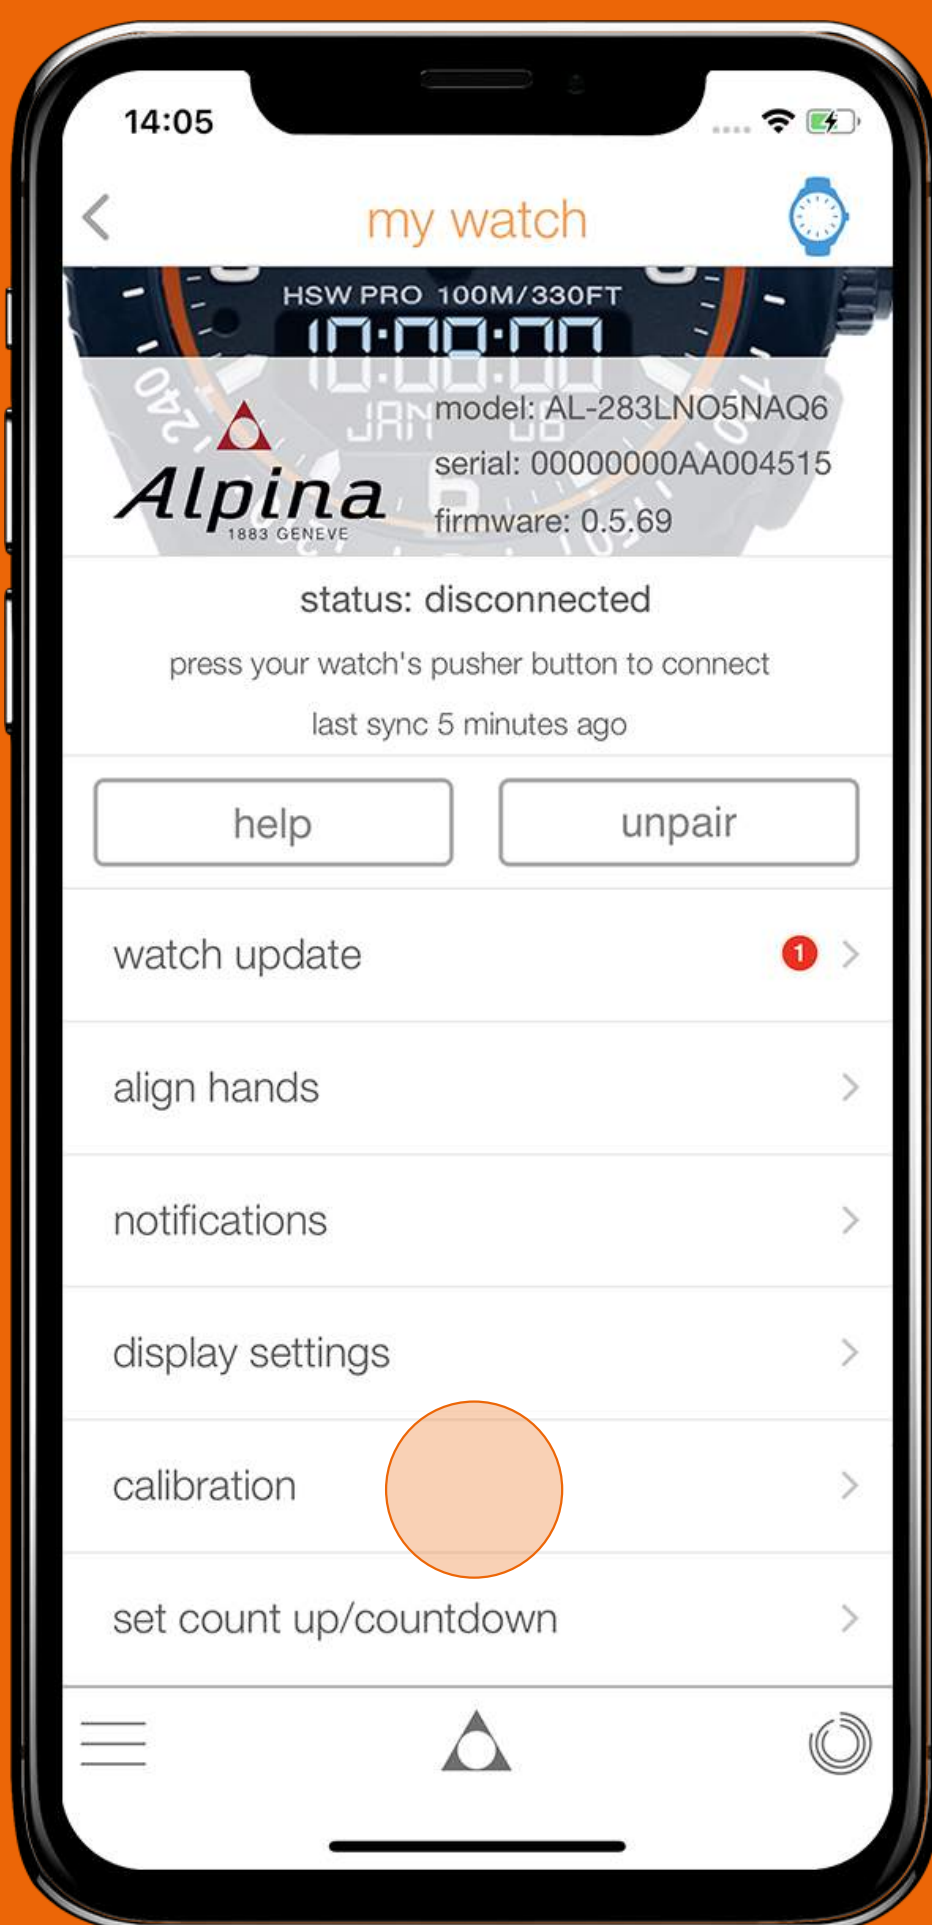

KOMPASS KALIBRIEREN

Wir empfehlen Ihnen, Ihre Uhr regelmäßig zu kalibrieren, um akkurate Messwerte zu erhalten.