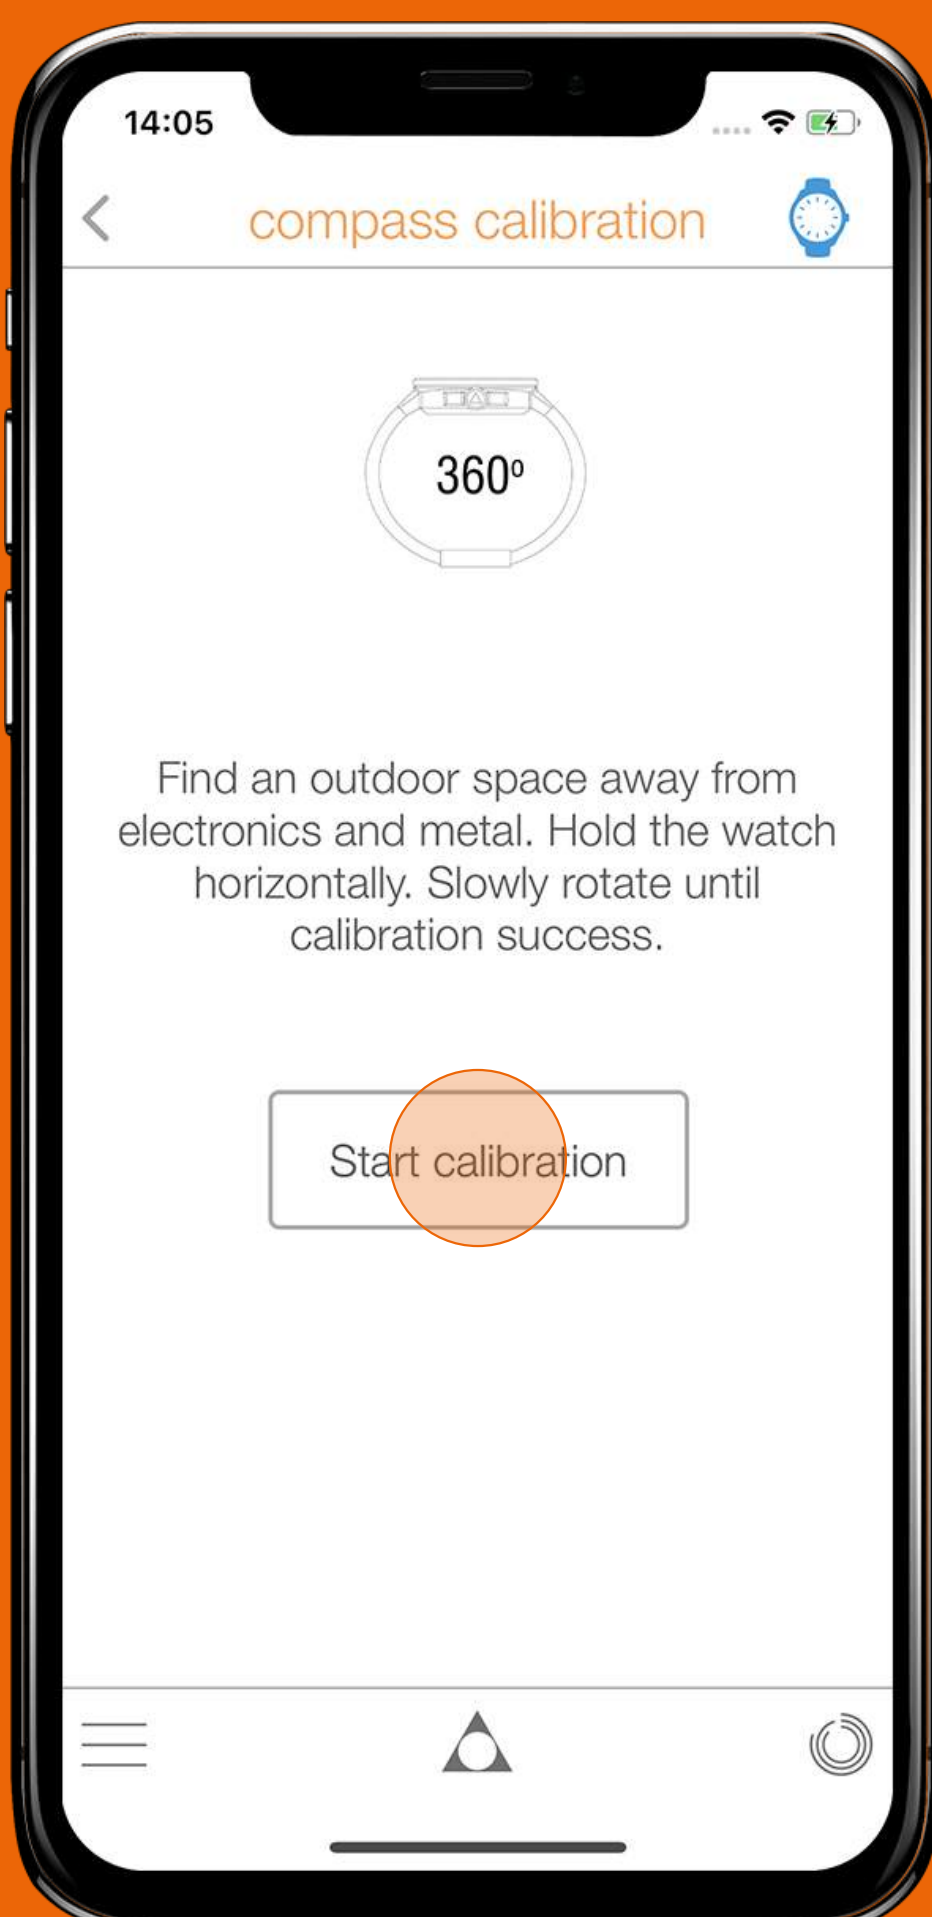

KOMPASS KALIBRIEREN

Wir empfehlen Ihnen, Ihre Uhr regelmäßig zu kalibrieren, um akkurate Messwerte zu erhalten.