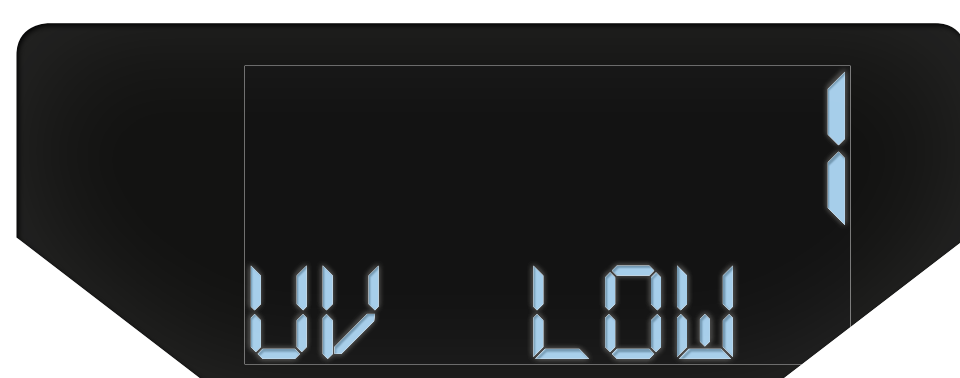

ALPINERX

BENUTZERHANDBUCH

DIE ALPINERX SMART OUTDOORS VERWENDEN

CROWN

EINMAL DRÜCKEN

Aktiviert die Hintergrundbeleuchtung der Anzeige (LCD)

MEHRMALS DRÜCKEN

Um durch die Funktionen zu navigieren

**ZEITNAHME****HÖHE****UV-STRAHLUNG****UND MEHR...**

EINMAL DRÜCKEN

um die Unterfunktion auszuwählen

Beispiel:
Display Zeitfunktion

ZEIT & DATUM

ZWEIMAL DRÜCKEN

ZEIT AKTIVITÄT/SCHLAF IN %
(in Relation zum Tagesziel)