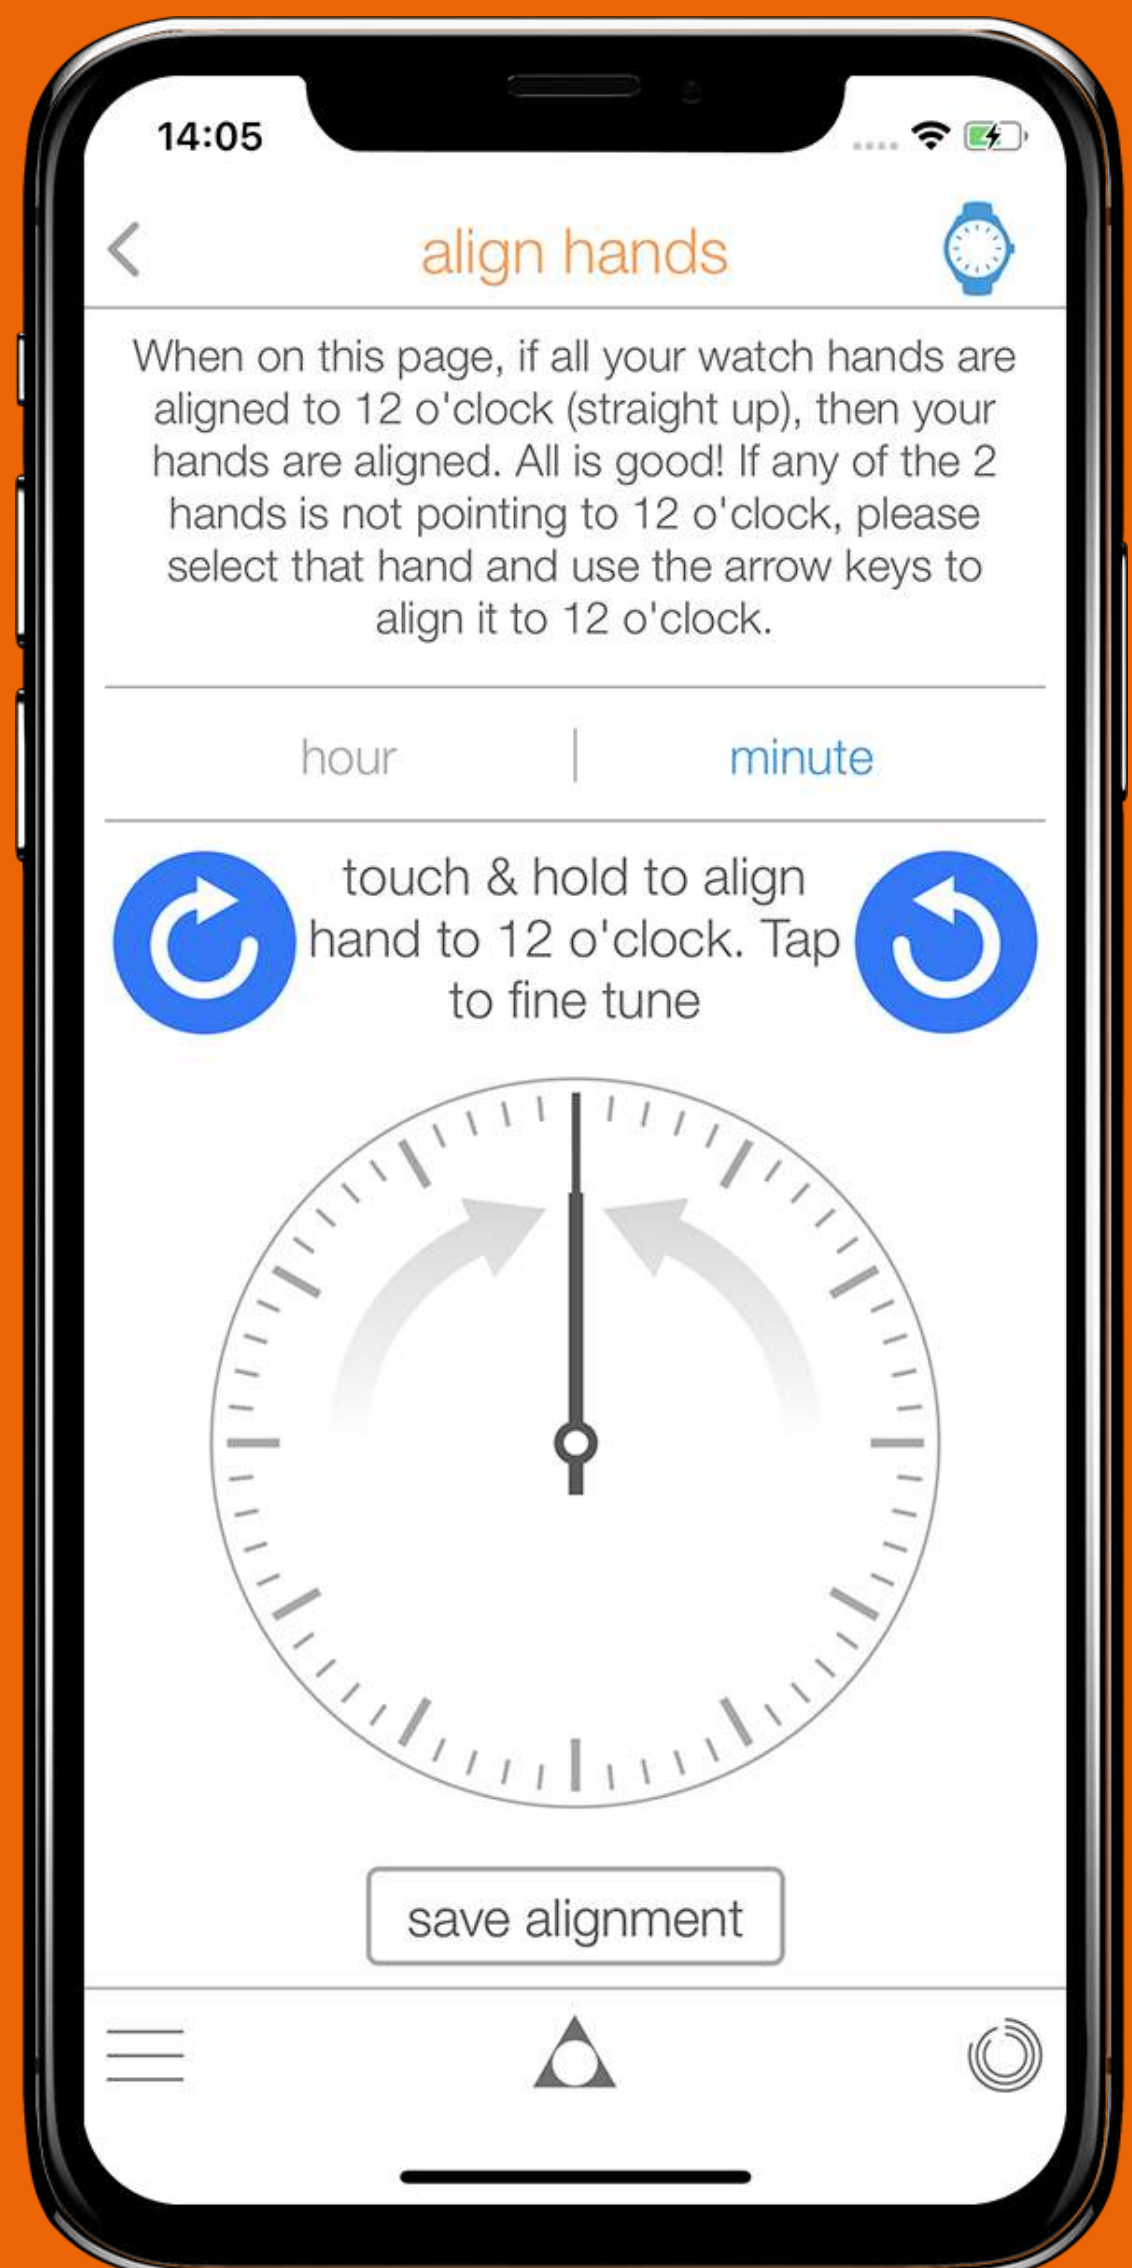

IHRE UHR PAIREN

Um das Pairing Ihrer Uhr vorzunehmen, starten Sie die ALPINERX App und klicken Sie auf „I'VE GOT AN ALPINERX“ („ICH HABE EINE ALPINERX“). Legen Sie Ihre ALPINERX in die Nähe Ihres Smartphones. Betätigen Sie den Kronendrücker der Uhr und klicken Sie anschließend auf die Schaltfläche „start“ („Start“) in Ihrer App. Sobald Ihre ALPINERX gefunden wurde, drücken Sie noch einmal kurz auf die Krone, um Ihre Uhr zu pairen. Klicken Sie dann auf „next“ („Weiter“) und folgen Sie den Anweisungen.

ZEIGER AUSRICHTEN

Wenn die Zeiger Ihrer Uhr auf 12 Uhr zeigen (gerade nach oben), sind sie korrekt ausgerichtet. Wenn einer der Zeiger oder beide nicht auf 12 Uhr zeigen, wählen Sie den jeweiligen Zeiger aus und nutzen Sie die Pfeiltasten, um ihn auf 12 Uhr auszurichten.