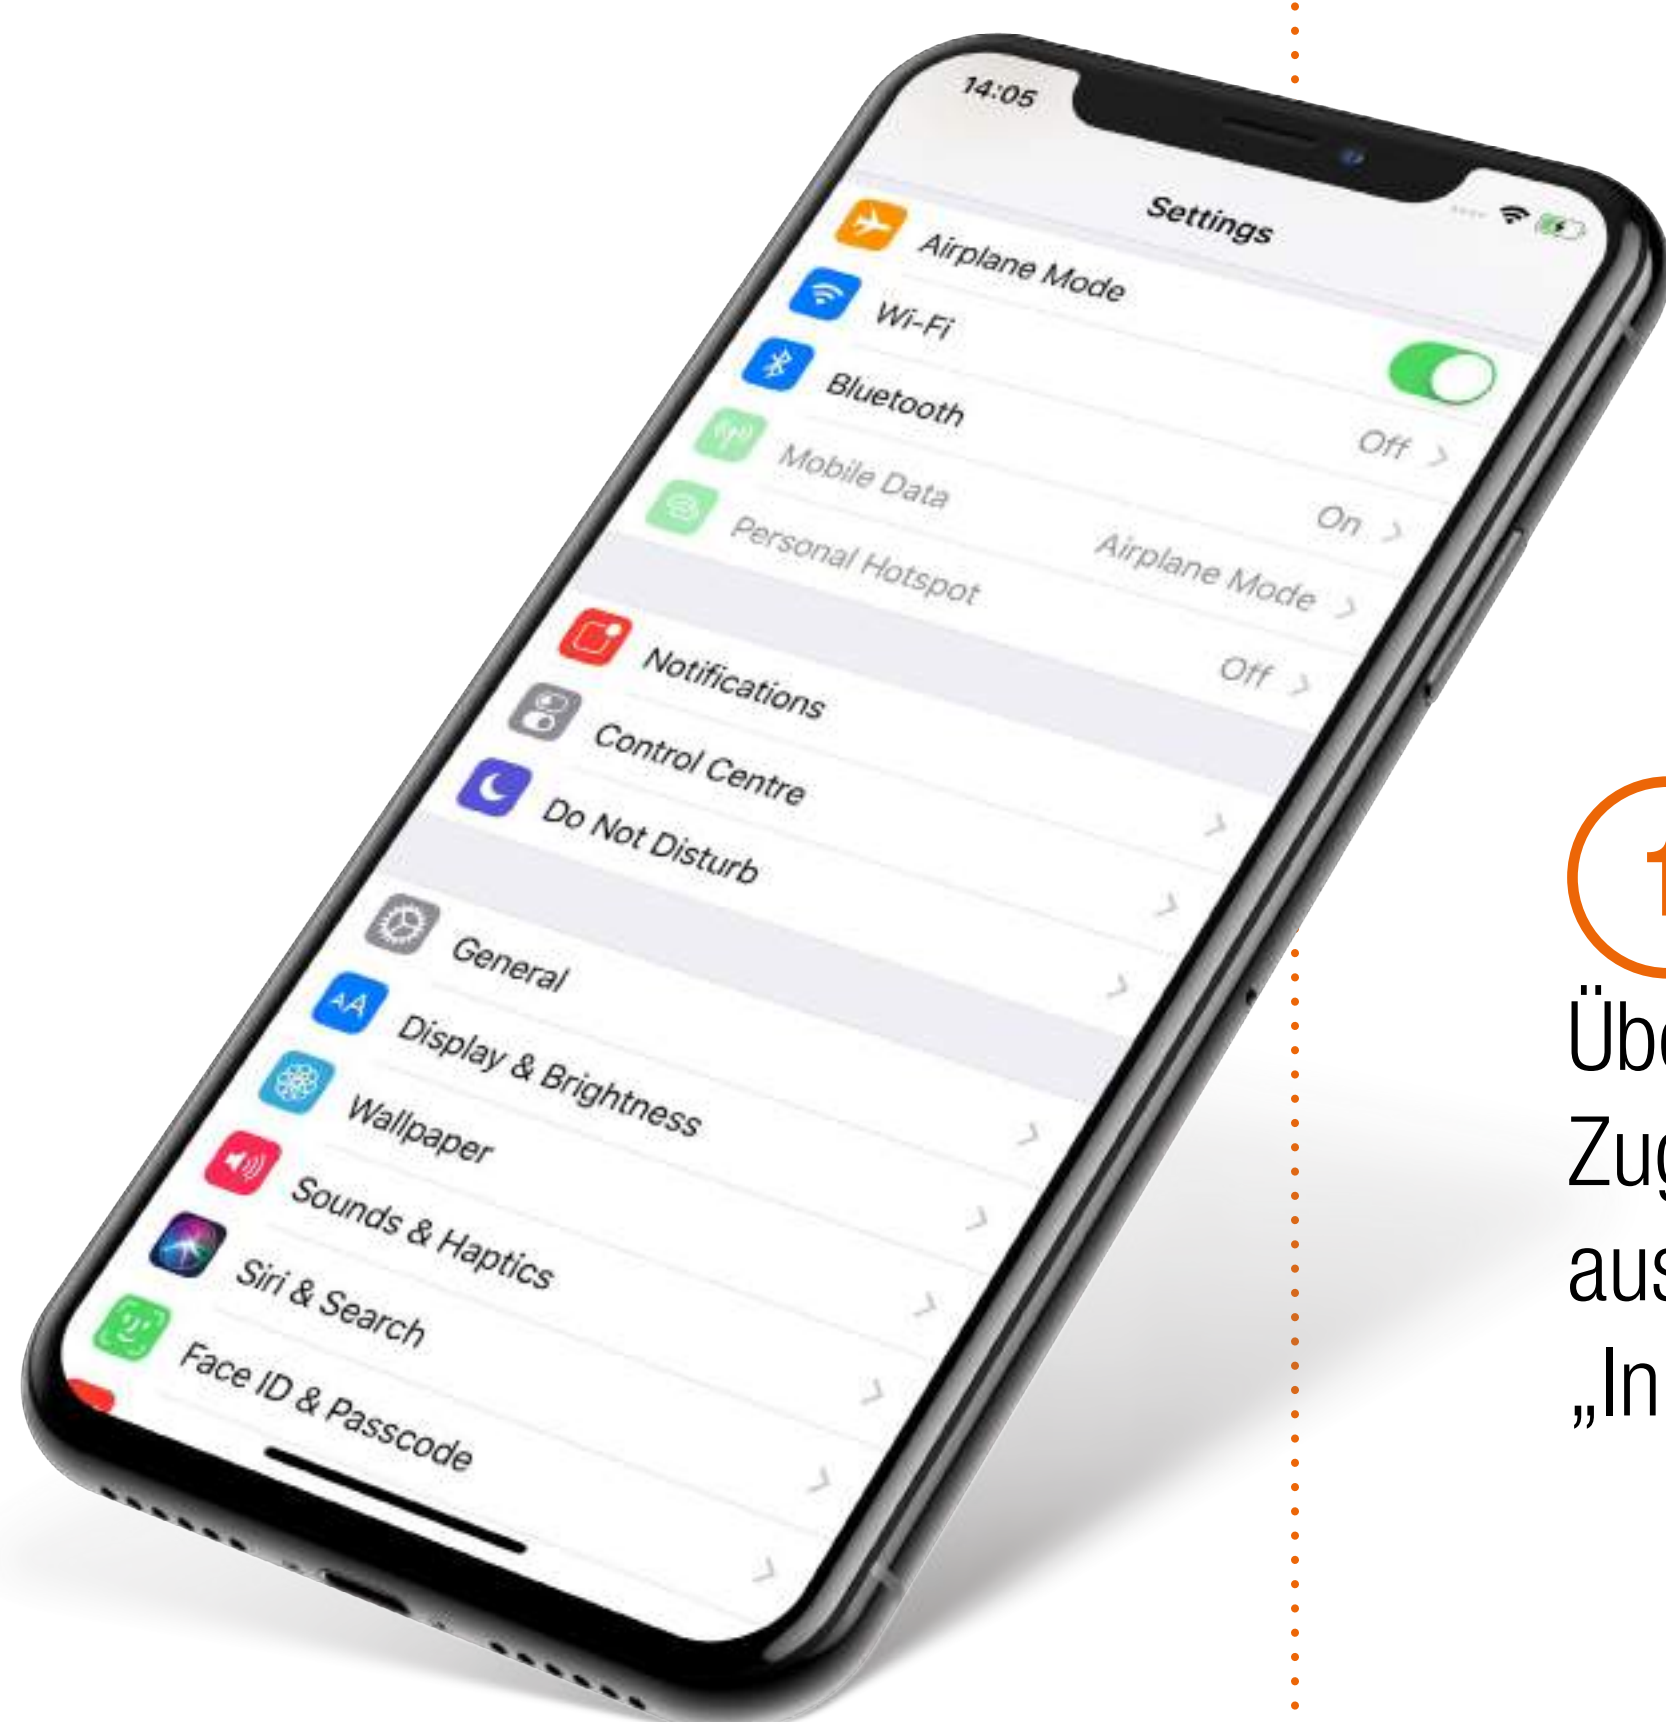

1

Überprüfen Sie, ob alle Zugänge und Autorisierungen ausgewählt sind, vor allem „In Chronik anzeigen“.