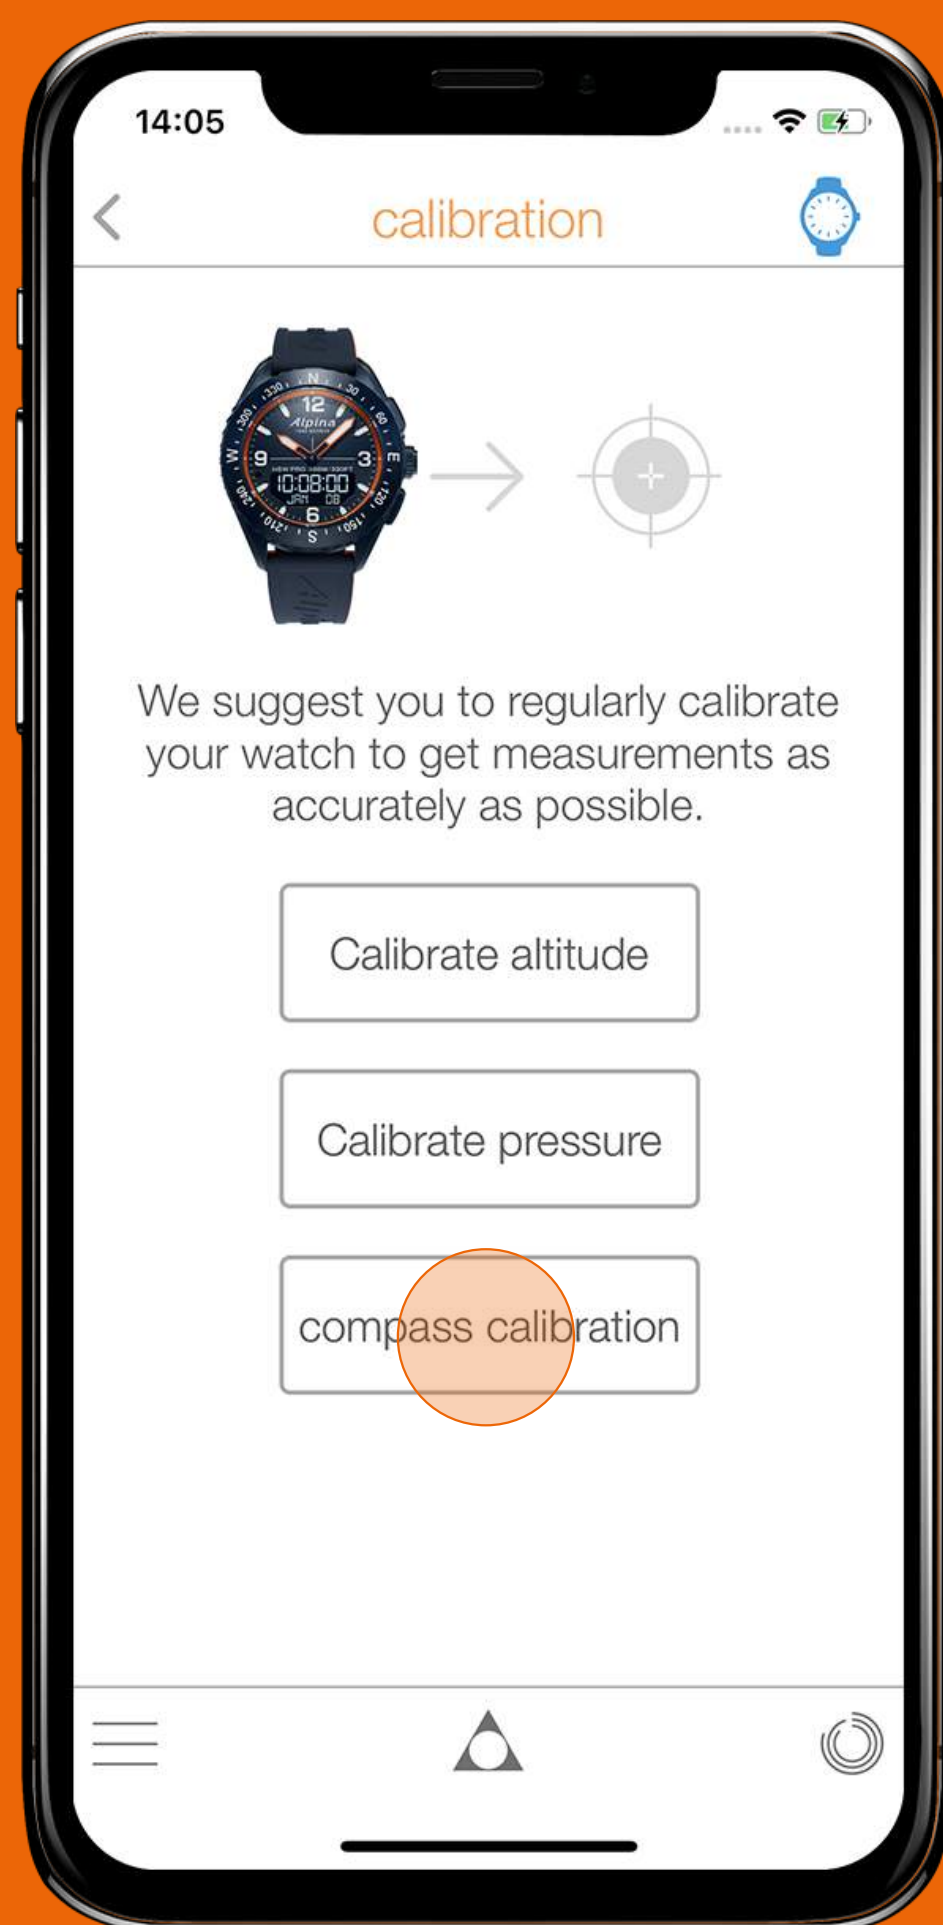

KOMPASS KALIBRIEREN

Wir empfehlen Ihnen, Ihre Uhr regelmäßig zu kalibrieren, um akkurate Messwerte zu erhalten.