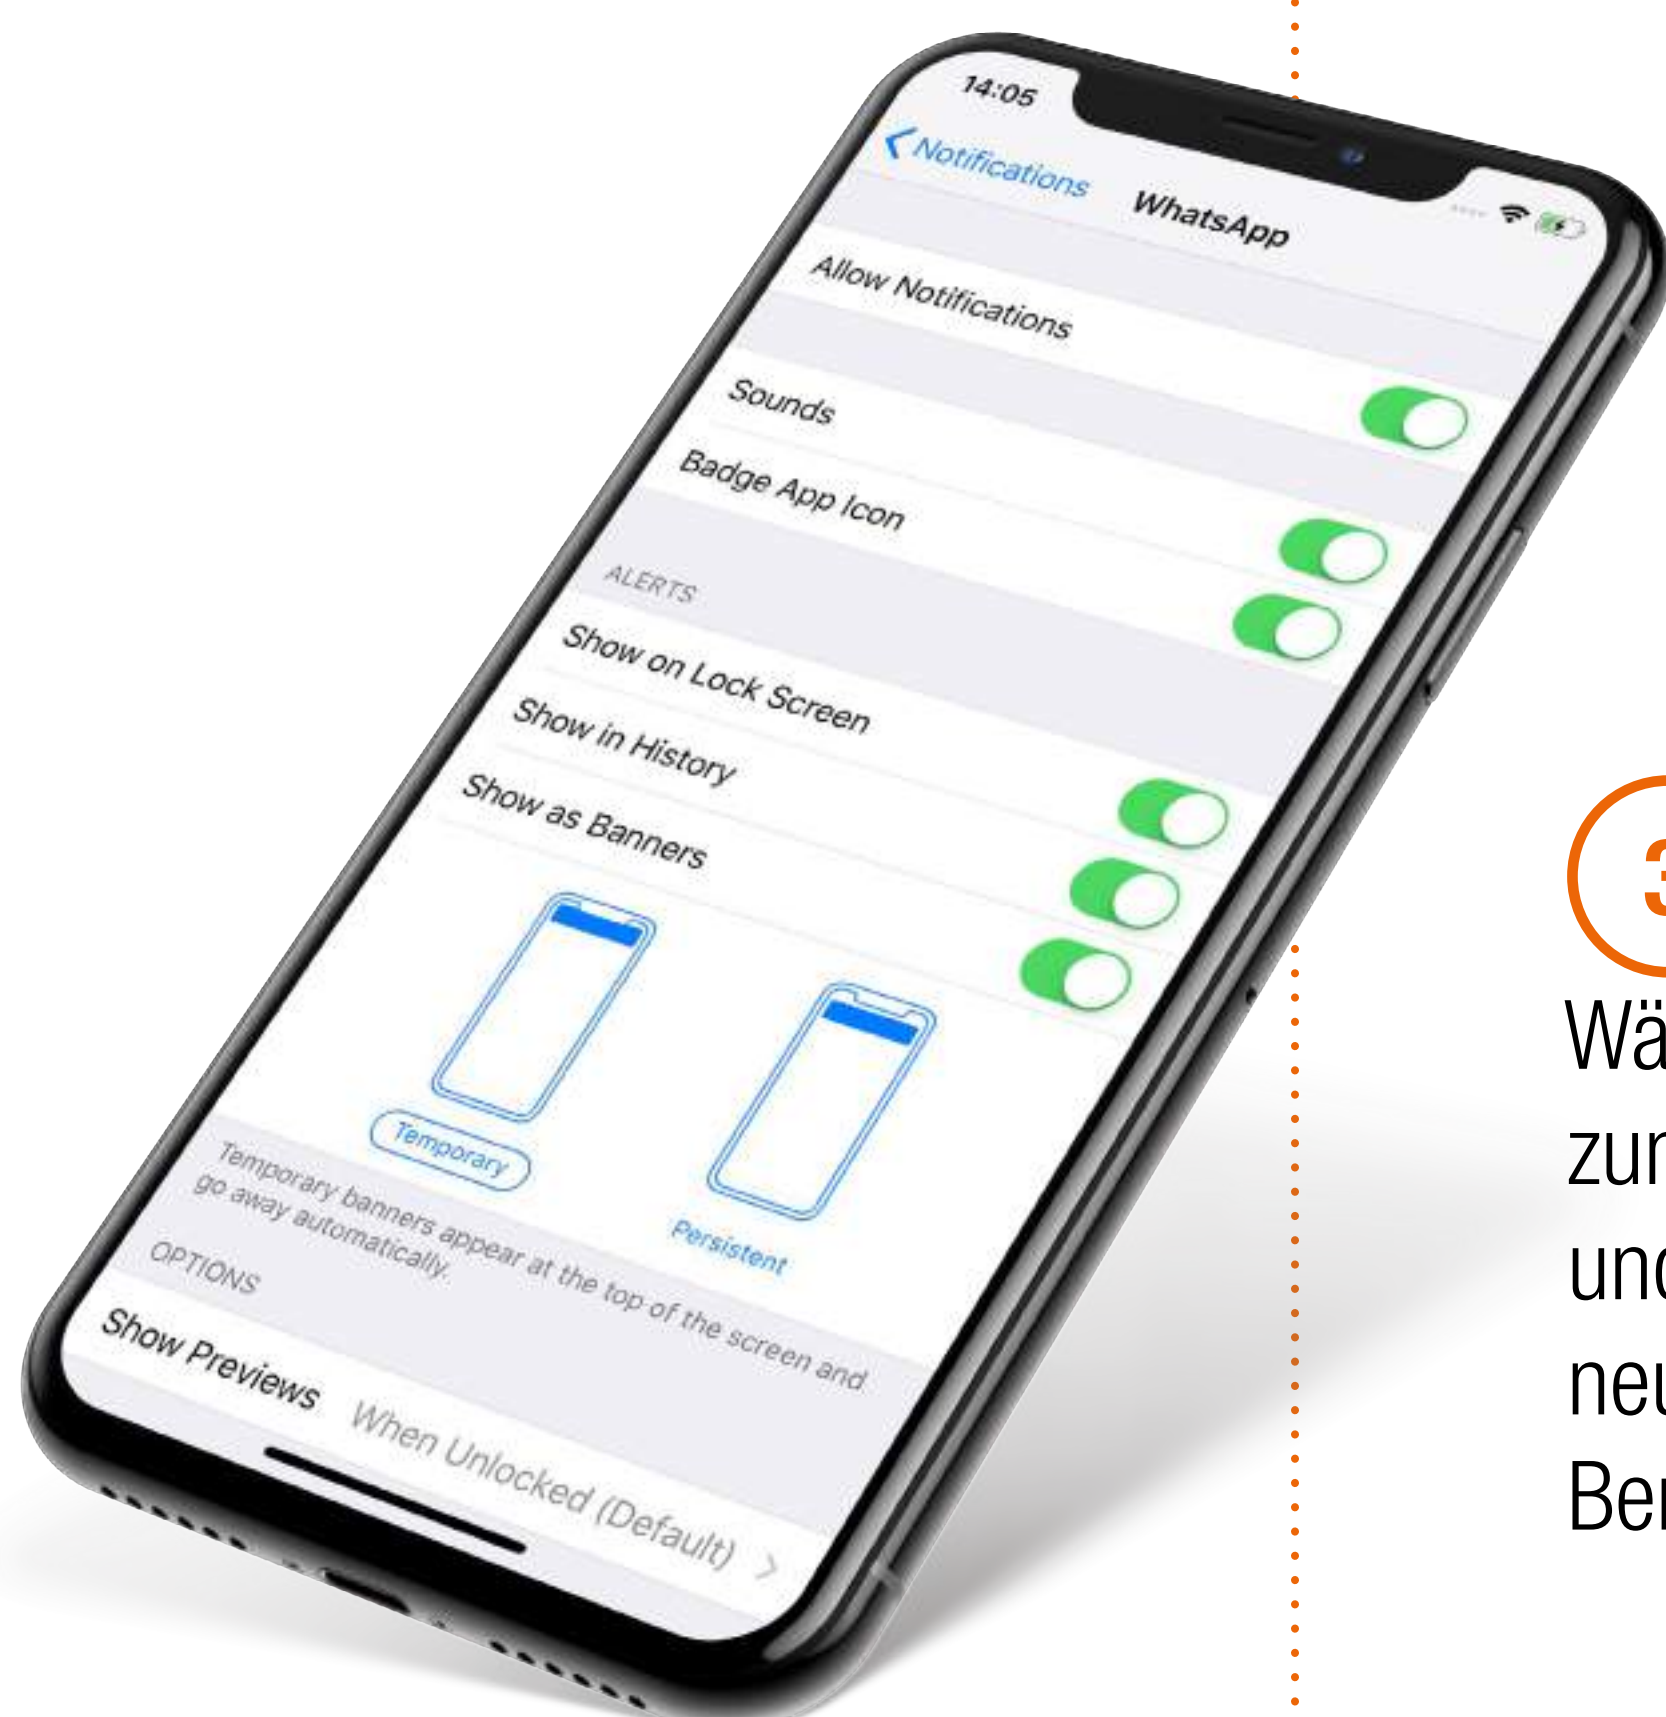

Von Anrufen und Nachrichten abgesehen, bietet die AlpinerX auch eine breite Auswahl an Social Media-Apps, für die Sie Benachrichtigungen erhalten können.

1

Überprüfen Sie, ob alle Zugänge und Autorisierungen ausgewählt sind, vor allem „In Chronik anzeigen“.

2

Gehen Sie in das Menu „Einstellungen“ Ihres Smartphones und dann auf „Benachrichtigungen“.

3

Wählen Sie eine App aus, zum Beispiel WhatsApp, und erhalten Sie für jede neue Nachricht eine Benachrichtigung.