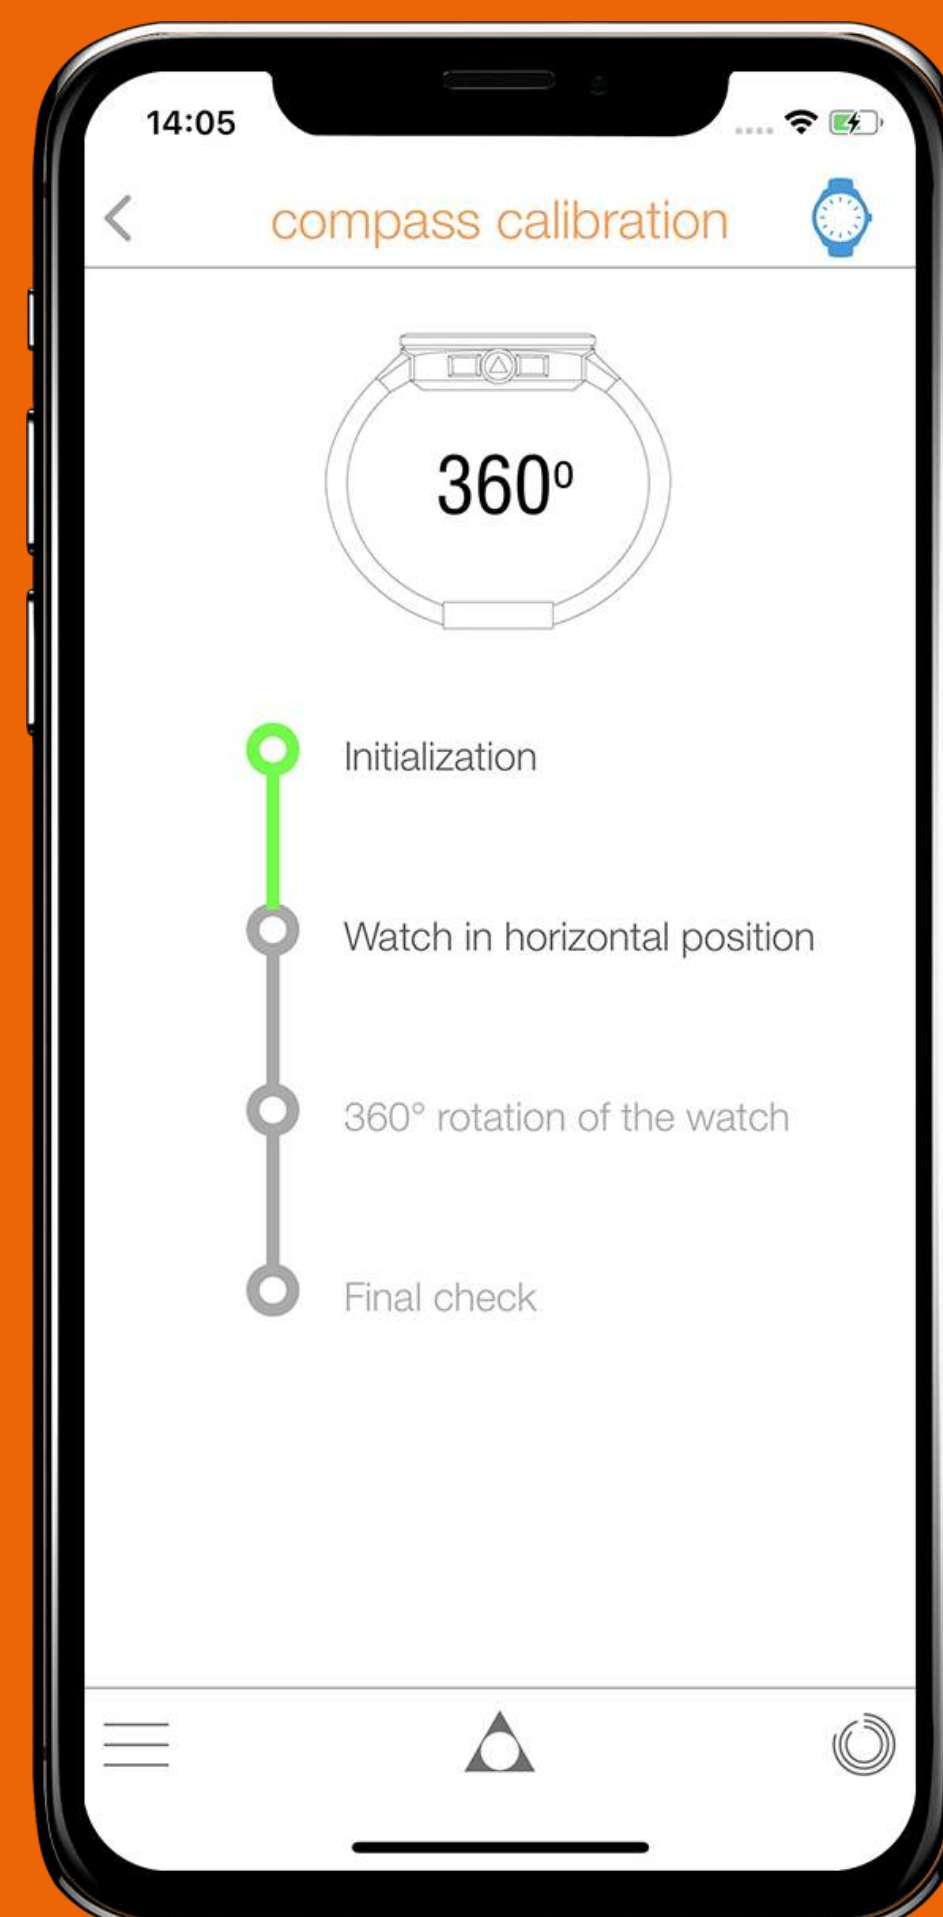

KOMPASS KALIBRIEREN

Wir empfehlen Ihnen, Ihre Uhr regelmäßig zu kalibrieren, um akkurate Messwerte zu erhalten.