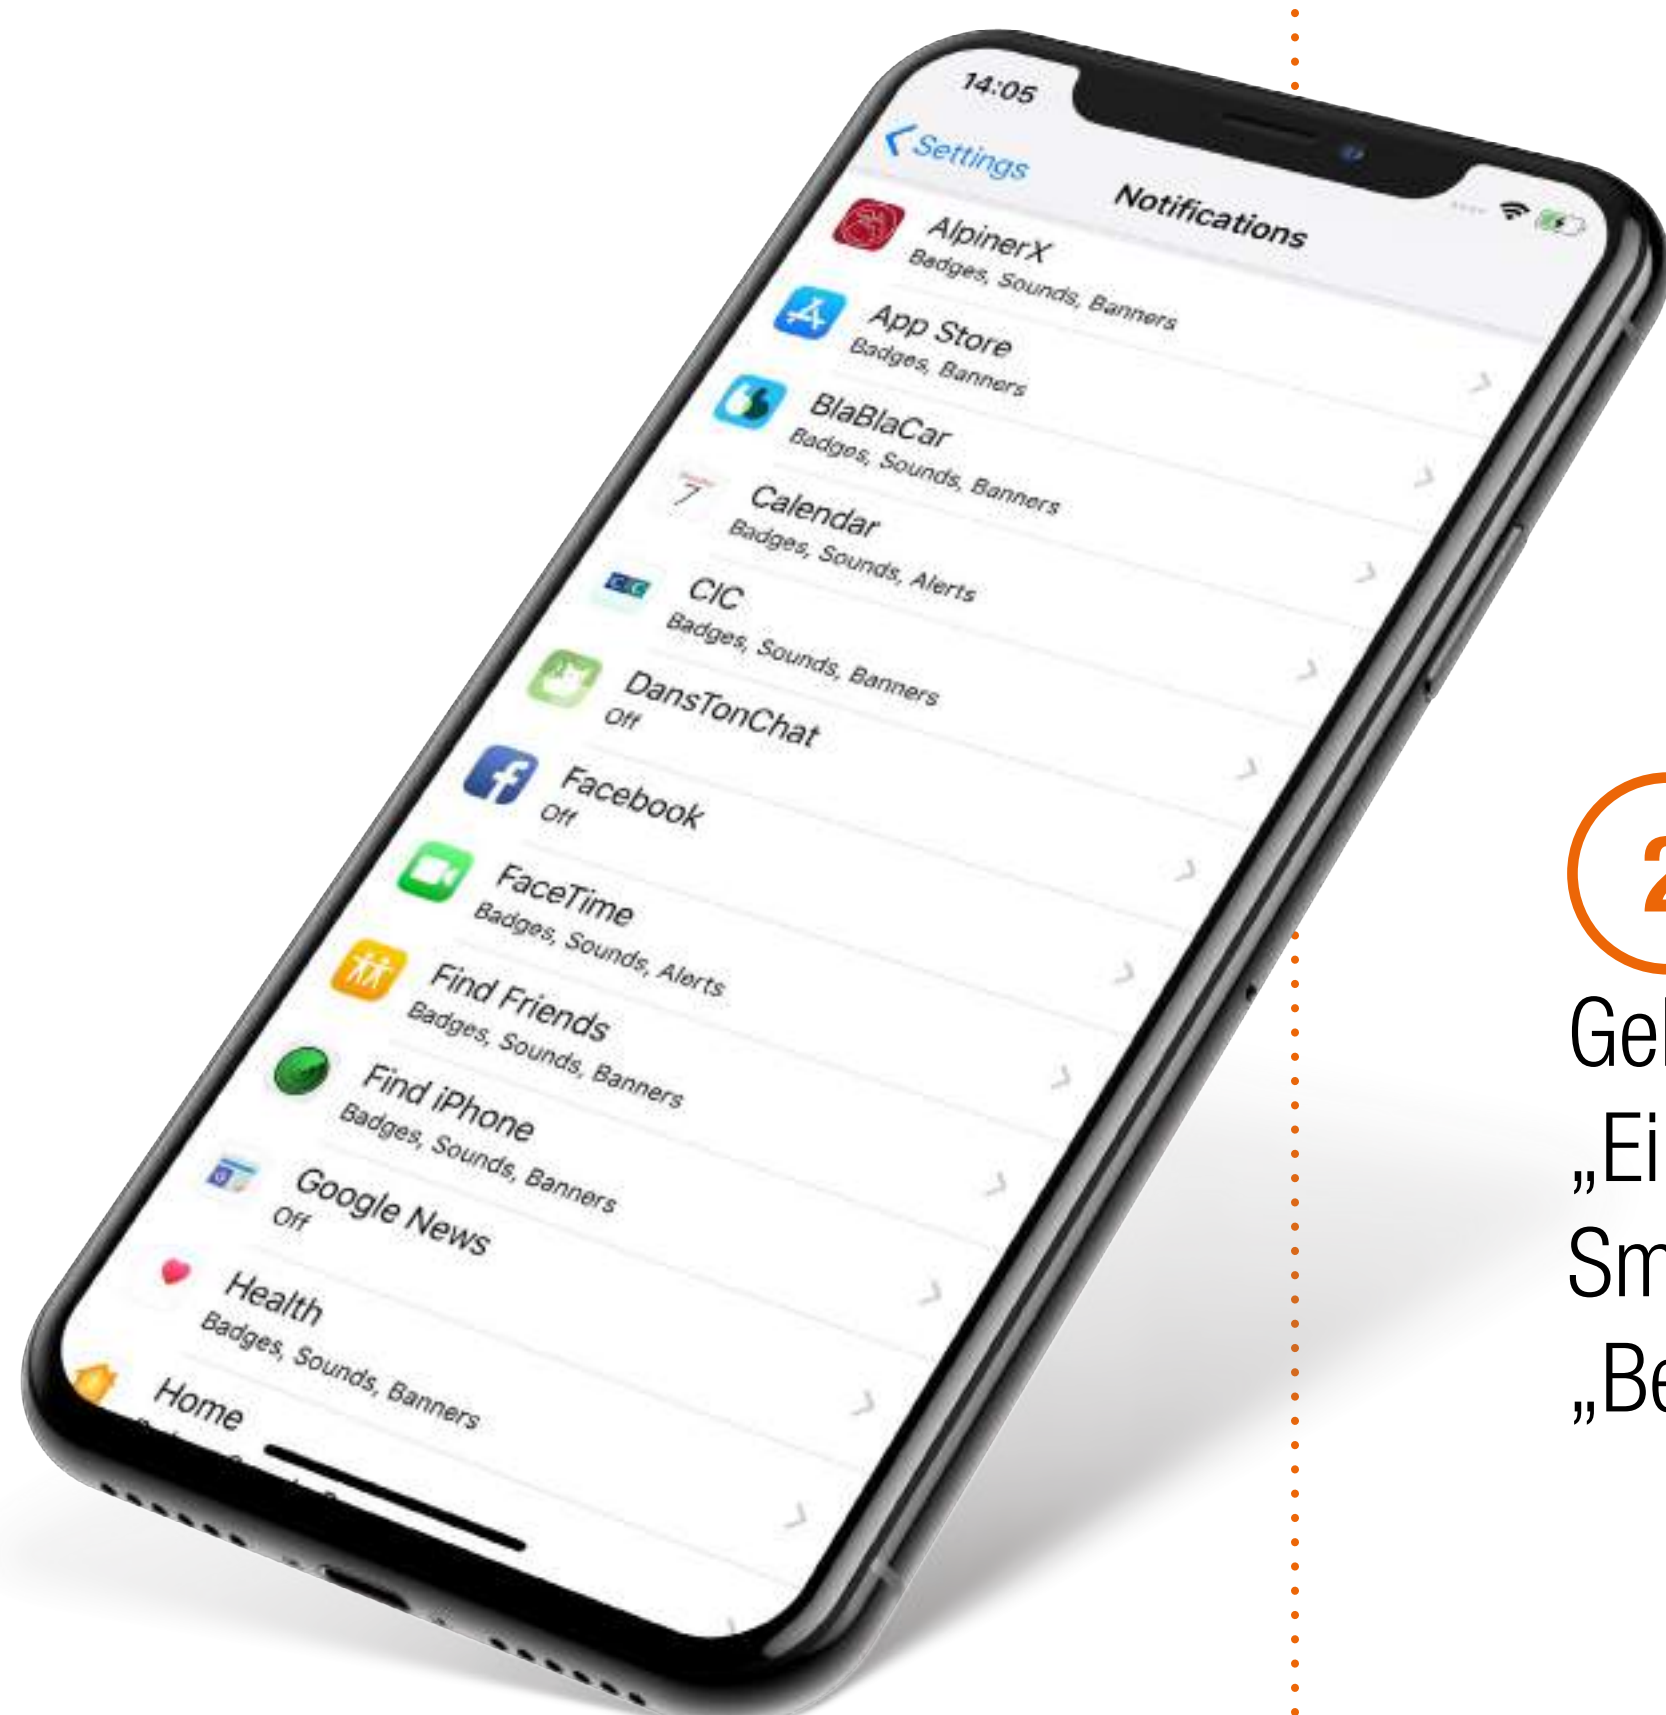

2

Gehen Sie in das Menu „Einstellungen“ Ihres Smartphones und dann auf „Benachrichtigungen“.